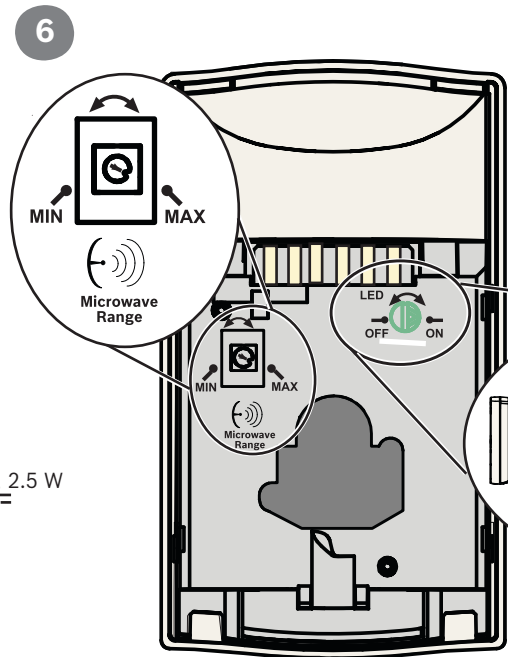

UL/C-UL
 Perform Walk Test at least once a year. Use only a Listed limited-power source. The Listed control unit or a Listed burglary power supply must provide 4 hours (40 mAh) of standby power. Install the unit in accordance with National Electrical Code NFPA 70 and Part 1 of the Canadian Electrical code CSA C22.1. Adjust the microwave range control, if necessary, to achieve maximum range.

Conecte el cableado únicamente a un circuito de seguridad para voltajes muy bajos (SELV).

Alle Drähte sind ohne Ausnahme an Niederspannung anzuschließen.

Sluit alle bedrading uitsluitend aan op een circuit met een extra lage veiligheidsspanning.

Prenez soin de connecter tous les câbles à un circuit à très basse tension de sécurité (TBTS).

Collegare tutti i cavi esclusivamente a un circuito SELV (circuito di sicurezza a bassissima tensione).

-30°C to +55°C
 (-20°F to +130°F)
 UL Listed installations, range is 0°C to +49°C (+32°F to +120°F)

Pour les installations certifiées NFA2P, Température de fonctionnement -10°C à +55°C

0 - 95% Relative Humidity
 (0 - 85% UL/C-UL Installations)

? → www.boschsecurity.com