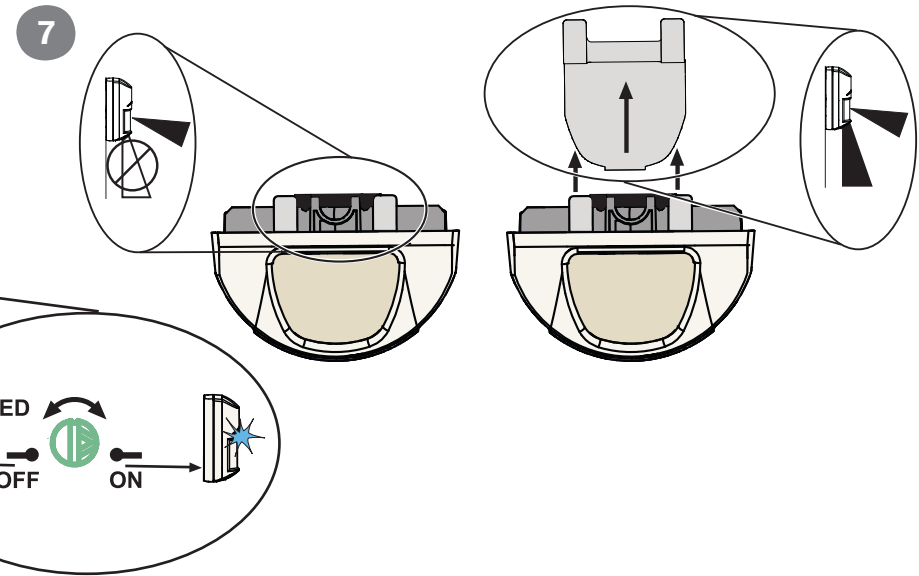

? → www.boschsecurity.com