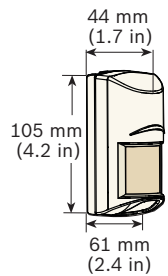

? → www.boschsecurity.com