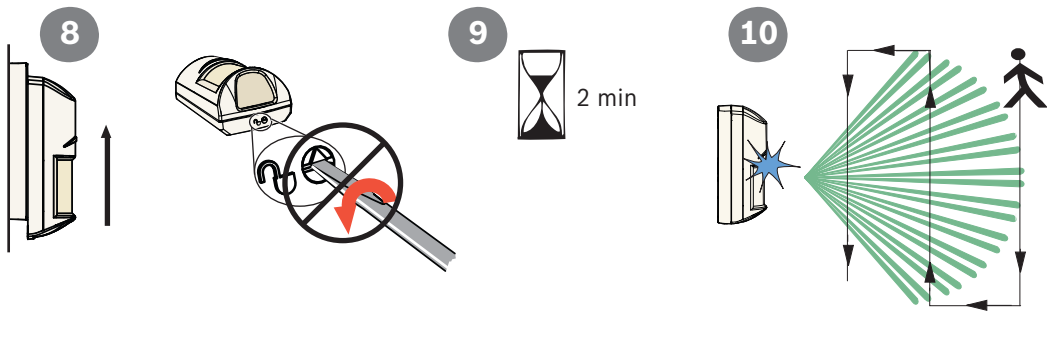

? → www.boschsecurity.com