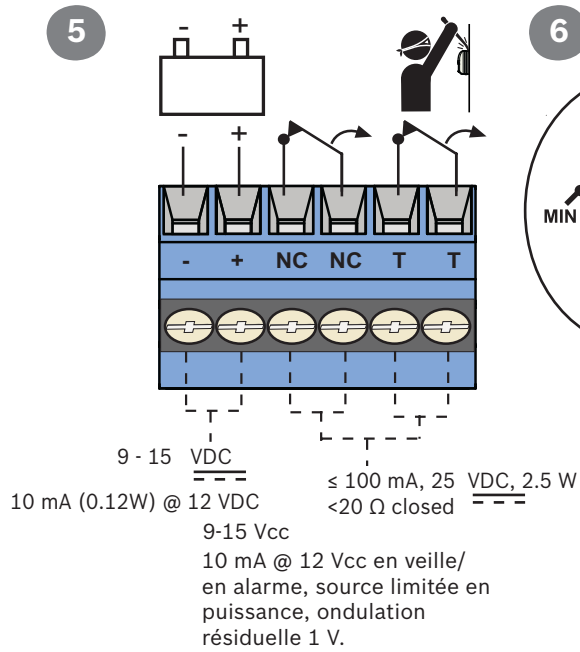

Prenez soin de connecter tous les câbles à un circuit à très basse tension de sécurité (TBTS).

Collegare tutti i cavi esclusivamente a un circuito SELV (circuito di sicurezza a bassissima tensione).

-30°C to +55°C
 (-20°F to +130°F)
 UL Listed installations, range is 0°C to +49°C (+32°F to +120°F)

Pour les installations certifiées NFA2P, Température de fonctionnement -10°C à +55°C

0 - 95% Relative Humidity
 (0 - 85% UL/C-UL Installations)

? → www.boschsecurity.com